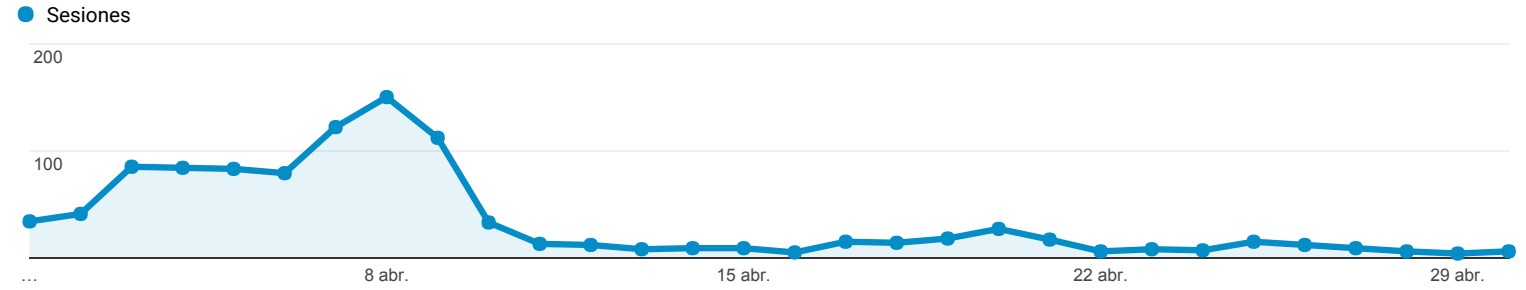

1 abr. 2017 - 30 abr. 2017

Visión general de audiencia

Todos los usuarios
 100,00 % Sesiones

Visión general

Sesiones 1.043	Usuarios 870	Número de visitas a páginas 5.058
Páginas/sesión 4,85	Duración media de la sesión 00:02:47	Porcentaje de rebote 38,16 %
% de nuevas sesiones 78,91 %		

■ New Visitor ■ Returning Visitor

Idioma	Sesiones	% Sesiones
1. es	683	65,48 %
2. es-es	322	30,87 %
3. en-gb	14	1,34 %
4. en-us	8	0,77 %
5. es-419	5	0,48 %
6. en	2	0,19 %
7. it	2	0,19 %
8. (not set)	1	0,10 %
9. c	1	0,10 %
10. ca	1	0,10 %