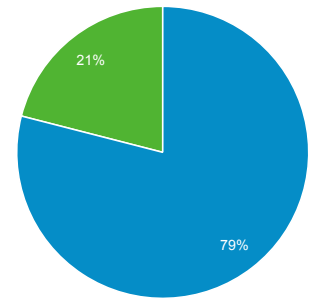

1 abr. 2017 - 30 abr. 2017

Visión general de audiencia

Todos los usuarios
 100,00 % Sesiones

Visión general

Sesiones 1.043	Usuarios 870	Número de visitas a páginas 5.058
Páginas/sesión 4,85	Duración media de la sesión 00:02:47	Porcentaje de rebote 38,16 %
% de nuevas sesiones 78,91 %		

■ New Visitor ■ Returning Visitor

Idioma	Sesiones	% Sesiones
1. es	683	65,48 %
2. es-es	322	30,87 %
3. en-gb	14	1,34 %
4. en-us	8	0,77 %
5. es-419	5	0,48 %
6. en	2	0,19 %
7. it	2	0,19 %
8. (not set)	1	0,10 %
9. c	1	0,10 %
10. ca	1	0,10 %