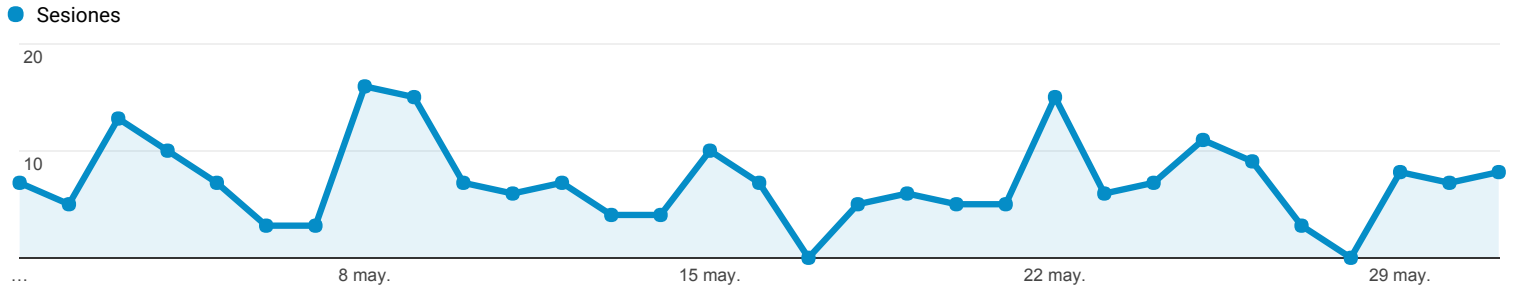

## Visión general de audiencia

Todos los usuarios  
 100,00 % Sesiones

### Visión general

■ New Visitor ■ Returning Visitor

Idioma	Sesiones	% Sesiones
1. <a href="#">es</a>	139	63,47 %
2. <a href="#">es-es</a>	74	33,79 %
3. <a href="#">en-us</a>	2	0,91 %
4. <a href="#">es-419</a>	2	0,91 %
5. <a href="#">en</a>	1	0,46 %
6. <a href="#">it-it</a>	1	0,46 %