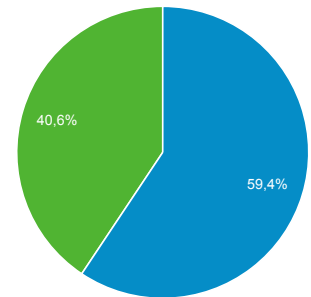

## Visión general de audiencia

Todos los usuarios  
 100,00 % Sesiones

### Visión general

■ New Visitor ■ Returning Visitor

Idioma	Sesiones	% Sesiones
1. <a href="#">es</a>	139	63,47 %
2. <a href="#">es-es</a>	74	33,79 %
3. <a href="#">en-us</a>	2	0,91 %
4. <a href="#">es-419</a>	2	0,91 %
5. <a href="#">en</a>	1	0,46 %
6. <a href="#">it-it</a>	1	0,46 %