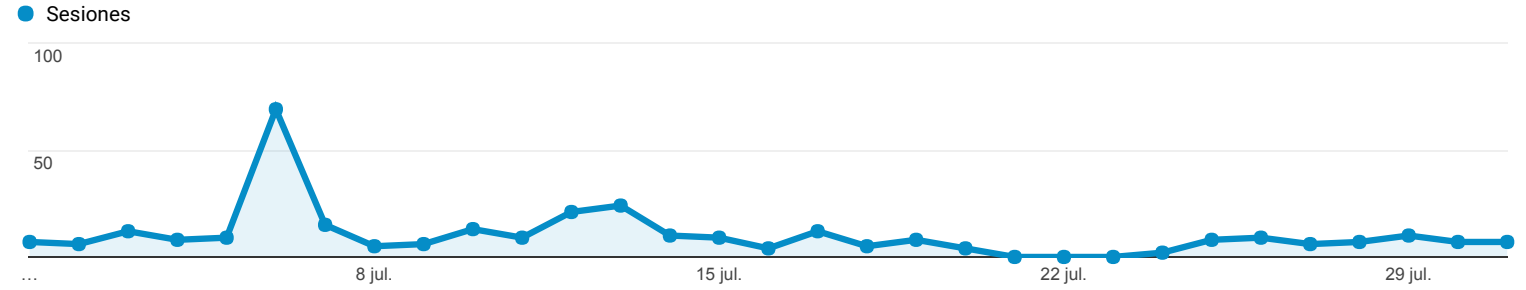

**Visión general de audiencia**

Todos los usuarios  
 100,00 % Sesiones

1 jul. 2017 - 31 jul. 2017

**Visión general**

<b>Sesiones</b> <b>312</b>	<b>Usuarios</b> <b>271</b>	<b>Número de visitas a páginas</b> <b>1.407</b>
<b>Páginas/sesión</b> <b>4,51</b>	<b>Duración media de la sesión</b> <b>00:02:36</b>	<b>Porcentaje de rebote</b> <b>47,44 %</b>
<b>% de nuevas sesiones</b> <b>78,53 %</b>		

■ New Visitor ■ Returning Visitor

Idioma	Sesiones	% Sesiones
1. es	183	58,65 %
2. es-es	94	30,13 %
3. en-gb	15	4,81 %
4. en-us	11	3,53 %
5. es-419	5	1,60 %
6. ca	2	0,64 %
7. de	1	0,32 %
8. es-pe	1	0,32 %