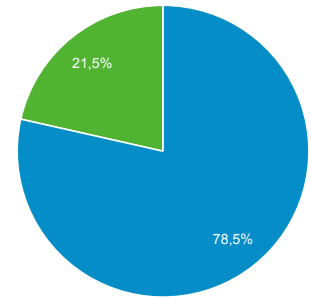

**Visión general de audiencia**

Todos los usuarios  
 100,00 % Sesiones

1 jul. 2017 - 31 jul. 2017

**Visión general**

<b>Sesiones</b> <b>312</b>	<b>Usuarios</b> <b>271</b>	<b>Número de visitas a páginas</b> <b>1.407</b>
<b>Páginas/sesión</b> <b>4,51</b>	<b>Duración media de la sesión</b> <b>00:02:36</b>	<b>Porcentaje de rebote</b> <b>47,44 %</b>
<b>% de nuevas sesiones</b> <b>78,53 %</b>		

■ New Visitor ■ Returning Visitor

Idioma	Sesiones	% Sesiones
1. es	183	58,65 %
2. es-es	94	30,13 %
3. en-gb	15	4,81 %
4. en-us	11	3,53 %
5. es-419	5	1,60 %
6. ca	2	0,64 %
7. de	1	0,32 %
8. es-pe	1	0,32 %